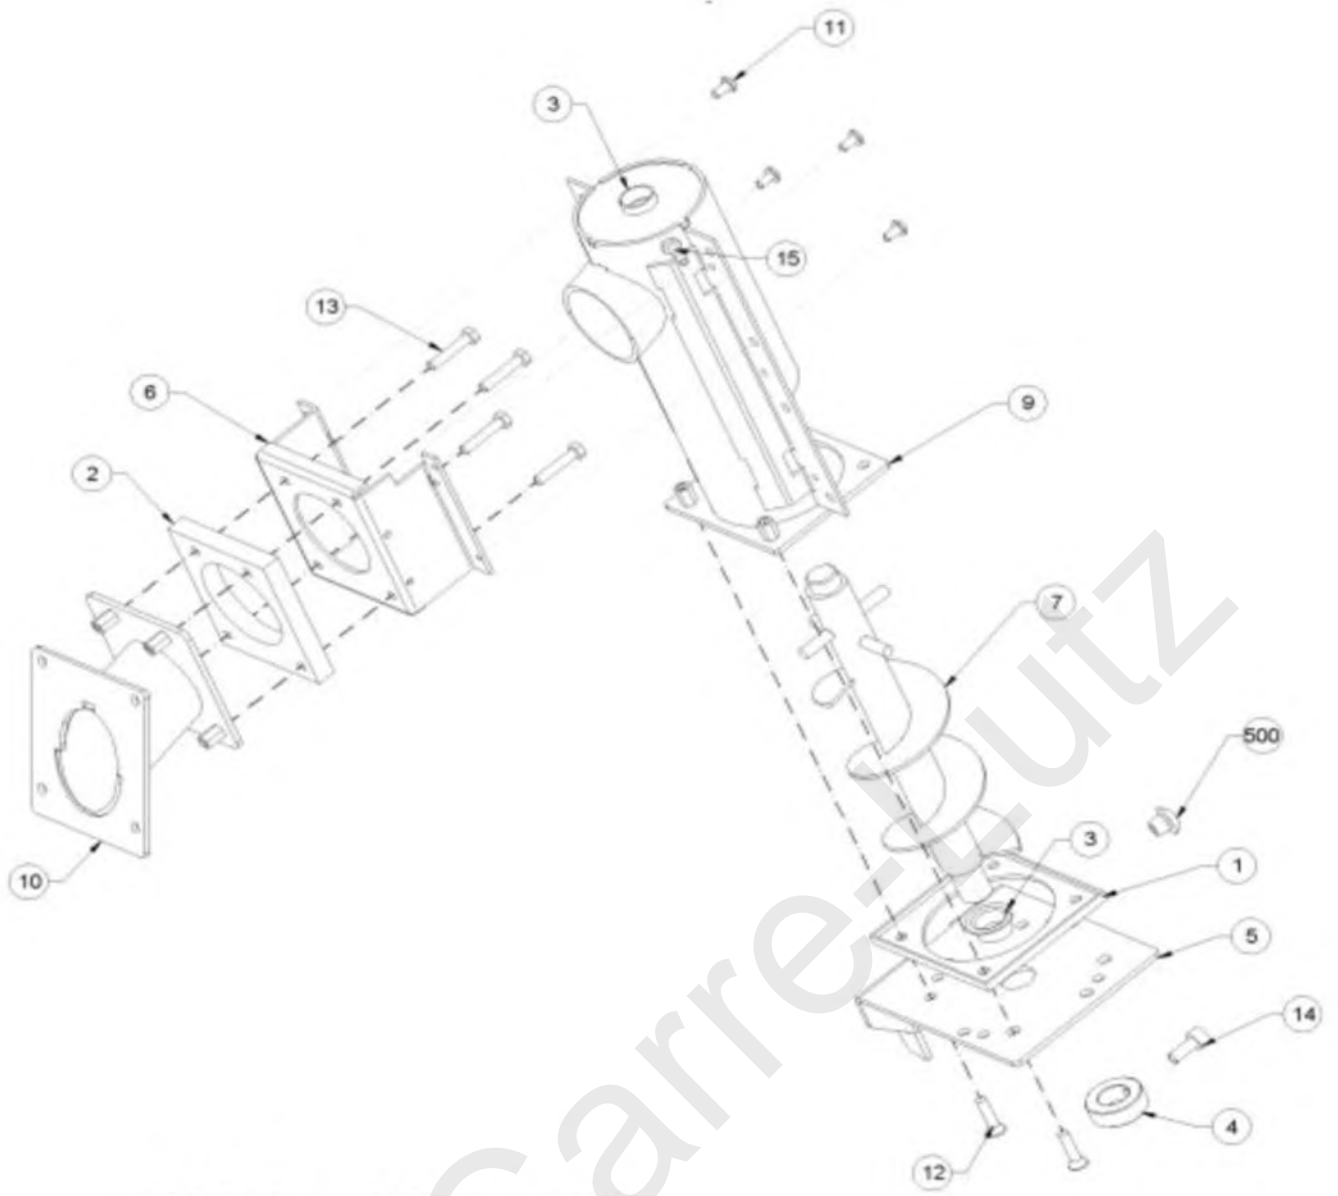

Pièces détachées

Electroménager
Chauffage
Motoculture

www.carre-lutz.com

www.clpieces.com

Pièces détachées

Electroménager
Chauffage
Motoculture

490025 Poêle à pellet GENESTY version 2015 Godin

Nom appareil	n° art Godin	n° art Fournisseur	Libelle article	Position	Commentaire
GENESTY	00001309863	2273314	GARNITURE	1	
GENESTY	00001310204	2273328	ISOLANT	2	
GENESTY	00001309177	2000543	BLOC INTERRUPT. FUS. 2000543	3	
GENESTY	00001308924	2277405	PALIER VIS SS FIN 2277405	3	
GENESTY	00001308912	2277410	BAGUE LIAISON MOTEUR 2277410	4	
GENESTY	00001308919	2000564	SONDE THERM. FUMEEES 2000564	4	
GENESTY	00001309110	2000567	THERM. BULBE 100° 2000567	5	
GENESTY	00001309105	2277426	BAGUE VIS SANS FIN 2277426	5	
GENESTY	00001310205	2288766	SUPPORT ZINGUE	6	
GENESTY	00001308901	2000570	SONDE T° 2000570	6	
GENESTY	00001308902	2000589	PRESSOSTAT 605 2000589	7	
				7	
GENESTY	00001309913	2001321	CONNECTEUR	8	
GENESTY	00001308961	2001324	CONNECTEUR THERM. 2001324	9	
GENESTY	00001310206	3278390	CONDUIT DE CHUTE DE PELLETT	9	
GENESTY	00001310207	3278391	ENS. TUYAU D'ALIM PELLETT NOIR	10	
GENESTY	00001309178	2001334	CONNECTEUR FEMELLE 2001334	10	
GENESTY	00001310208	6000049	VITE AUTOTARAUD 4,2X9,5 BRUNIE	11	
GENESTY	00001310209	6000329	VIS M5X20 MM BRUNIE	12	
GENESTY	00001309868	6000458	VIS M5X25 MM ZINGUEE	13	
GENESTY	00001309894	2001663	BORNIER	14	
GENESTY	00001309869	6000504	VIS M6X14 MM BRUNIE	14	
GENESTY	00001309821	6277069	RACCORD POUR TUBE 6 MM	15	
GENESTY	00001309784	2006202	ENTRETOISE CARTE	17	
GENESTY	00001308962	2270002	CABLE ALIM. 2270002	18	
GENESTY	00001308963	2270040	FIL BLANC LG 80 2270040	19	
GENESTY	00001308963	2270040	FIL BLANC LG 80 2270040	20	
GENESTY	00001308963	2270040	FIL BLANC LG 80 2270040	21	
GENESTY	00001308904	2271003	VENTILATEUR TANG 2271003	22	
GENESTY	00001309809	2273017	TAMPON EN CAOUTCHOUC EXTERIEUR	22	
				22	
GENESTY	00001308921	2271034	VENT. TANG. CONV. SEC 2271034	24	
GENESTY	00001309811	2271036	BOUGIE ALLUM 300 W AVEC FASTON	25	remplacé par 00001308907
GENESTY	00001309083	2271059	MOTEUR FUMEEES 2271059	26	
GENESTY	00001310181	2272635	ENCODEUR	26	
GENESTY	00001308908	2272544	ECRAN COMMANDE 2272544	27	
GENESTY	00001309230	2272551	ENCODEUR CARTE 2272551	28	
GENESTY	00001309089	2272599	CARTE MERE 2272599	29	
GENESTY	00001309246	2272601	SONDE DEBITMETRE 2272601	30	
GENESTY	00001309785	2273003	PIED CAOUTCHOUC M10 50X25 MM	31	
GENESTY	00001308931	2273028	ETRIER 2273028	32	
GENESTY	00001308923	2273030	SUPPORT SONDE AMB. 2273030	33	
GENESTY	00001310133	2273040	BOITIER PLASTIQUE	34	
GENESTY	00001309743	2273304	GARNITURE SILICONE 2273304	35	
GENESTY	00001310182	2273312	GARNITURE	36	
GENESTY	00001310183	2273325	GARNITURE	37	
GENESTY	00001310211	2273326	GARNITURE SILICONE	38	
GENESTY	00001308966	2277403	CHARNIERE COUV.2277403	43	
GENESTY	00001308968	2277549	FIXE VITRE 2277549	44	
GENESTY	00001310038	2278460	COUDE 90° 80 MM	45	
GENESTY	00001309160	2279585	AXE PIVOT PORTE 2279585	46	