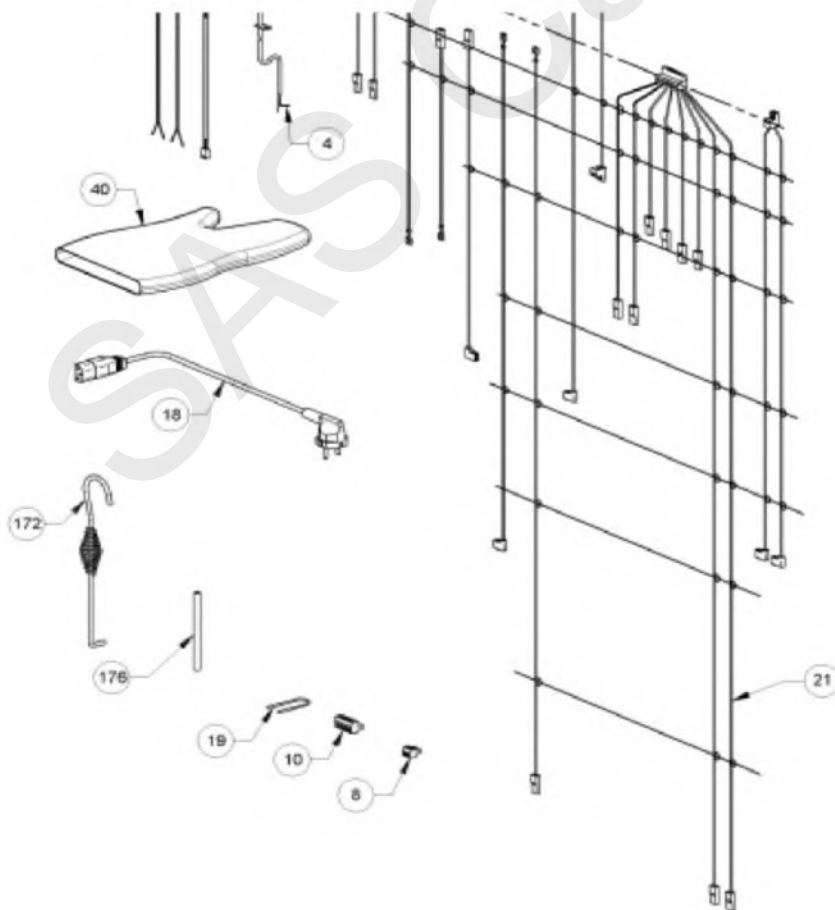

Pièces détachées

Electroménager
Chauffage
Motoculture

www.carre-lutz.com

www.clpieces.com

Pièces détachées

Electroménager
Chauffage
Motoculture

490025 Poêle à pellet GENESTY version 2015 Godin

Nom appareil	n° art Godin	n° art Fournisseur	Libelle article	Position	Commentaire
GENESTY	00001309863	2273314	GARNITURE	1	
GENESTY	00001310204	2273328	ISOLANT	2	
GENESTY	00001309177	2000543	BLOC INTERRUPT. FUS. 2000543	3	
GENESTY	00001308924	2277405	PALIER VIS SS FIN 2277405	3	
GENESTY	00001308912	2277410	BAGUE LIAISON MOTEUR 2277410	4	
GENESTY	00001308919	2000564	SONDE THERM. FUMEEES 2000564	4	
GENESTY	00001309110	2000567	THERM. BULBE 100° 2000567	5	
GENESTY	00001309105	2277426	BAGUE VIS SANS FIN 2277426	5	
GENESTY	00001310205	2288766	SUPPORT ZINGUE	6	
GENESTY	00001308901	2000570	SONDE T° 2000570	6	
GENESTY	00001308902	2000589	PRESSOSTAT 605 2000589	7	
				7	
GENESTY	00001309913	2001321	CONNECTEUR	8	
GENESTY	00001308961	2001324	CONNECTEUR THERM. 2001324	9	
GENESTY	00001310206	3278390	CONDUIT DE CHUTE DE PELLETT	9	
GENESTY	00001310207	3278391	ENS. TUYAU D'ALIM PELLETT NOIR	10	
GENESTY	00001309178	2001334	CONNECTEUR FEMELLE 2001334	10	
GENESTY	00001310208	6000049	VITE AUTOTARAUD 4,2X9,5 BRUNIE	11	
GENESTY	00001310209	6000329	VIS M5X20 MM BRUNIE	12	
GENESTY	00001309868	6000458	VIS M5X25 MM ZINGUEE	13	
GENESTY	00001309894	2001663	BORNIER	14	
GENESTY	00001309869	6000504	VIS M6X14 MM BRUNIE	14	
GENESTY	00001309821	6277069	RACCORD POUR TUBE 6 MM	15	
GENESTY	00001309784	2006202	ENTRETOISE CARTE	17	
GENESTY	00001308962	2270002	CABLE ALIM. 2270002	18	
GENESTY	00001308963	2270040	FIL BLANC LG 80 2270040	19	
GENESTY	00001308963	2270040	FIL BLANC LG 80 2270040	20	
GENESTY	00001308963	2270040	FIL BLANC LG 80 2270040	21	
GENESTY	00001308904	2271003	VENTILATEUR TANG 2271003	22	
GENESTY	00001309809	2273017	TAMPON EN CAOUTCHOUC EXTERIEUR	22	
				22	
GENESTY	00001308921	2271034	VENT. TANG. CONV. SEC 2271034	24	
GENESTY	00001309811	2271036	BOUGIE ALLUM 300 W AVEC FASTON	25	remplacé par 00001308907
GENESTY	00001309083	2271059	MOTEUR FUMEEES 2271059	26	
GENESTY	00001310181	2272635	ENCODEUR	26	
GENESTY	00001308908	2272544	ECRAN COMMANDE 2272544	27	
GENESTY	00001309230	2272551	ENCODEUR CARTE 2272551	28	
GENESTY	00001309089	2272599	CARTE MERE 2272599	29	
GENESTY	00001309246	2272601	SONDE DEBITMETRE 2272601	30	
GENESTY	00001309785	2273003	PIED CAOUTCHOUC M10 50X25 MM	31	
GENESTY	00001308931	2273028	ETRIER 2273028	32	
GENESTY	00001308923	2273030	SUPPORT SONDE AMB. 2273030	33	
GENESTY	00001310133	2273040	BOITIER PLASTIQUE	34	
GENESTY	00001309743	2273304	GARNITURE SILICONE 2273304	35	
GENESTY	00001310182	2273312	GARNITURE	36	
GENESTY	00001310183	2273325	GARNITURE	37	
GENESTY	00001310211	2273326	GARNITURE SILICONE	38	
GENESTY	00001308966	2277403	CHARNIERE COUV.2277403	43	
GENESTY	00001308968	2277549	FIXE VITRE 2277549	44	
GENESTY	00001310038	2278460	COUDE 90° 80 MM	45	
GENESTY	00001309160	2279585	AXE PIVOT PORTE 2279585	46	