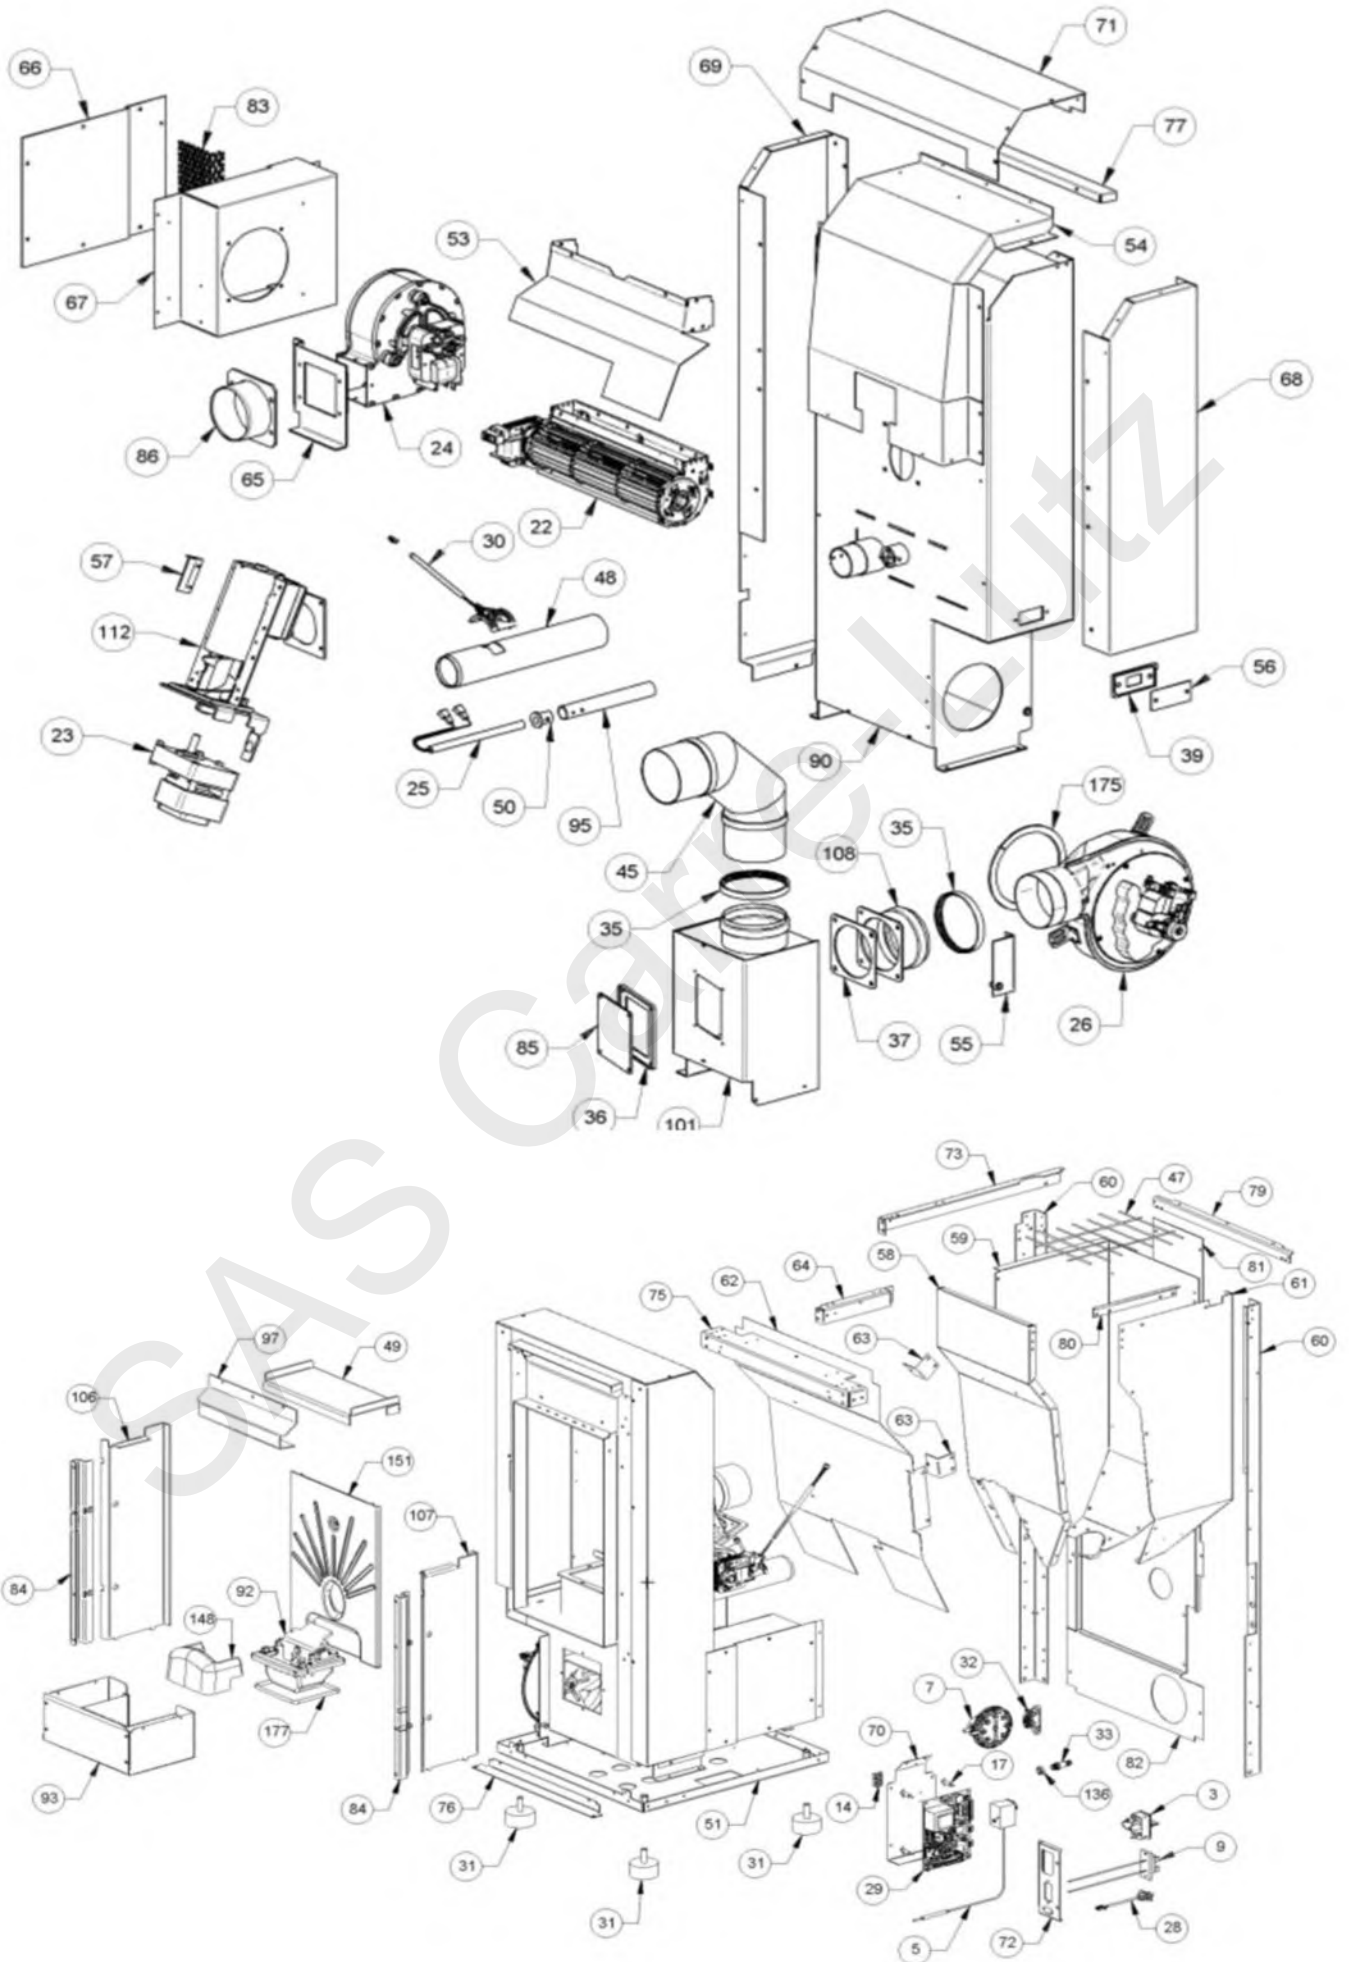

Pièces détachées

Electroménager
Chauffage
Motoculture

www.carre-lutz.com

www.clpieces.com

Pièces détachées

Electroménager
Chauffage
Motoculture

490025 Poêle à pellet GENESTY version 2015 Godin

Nom appareil	n° art Godin	n° art Fournisseur	Libelle article	Position	Commentaire
GENESTY	00001309863	2273314	GARNITURE	1	
GENESTY	00001310204	2273328	ISOLANT	2	
GENESTY	00001309177	2000543	BLOC INTERRUPT. FUS. 2000543	3	
GENESTY	00001308924	2277405	PALIER VIS SS FIN 2277405	3	
GENESTY	00001308912	2277410	BAGUE LIAISON MOTEUR 2277410	4	
GENESTY	00001308919	2000564	SONDE THERM. FUMEEES 2000564	4	
GENESTY	00001309110	2000567	THERM. BULBE 100° 2000567	5	
GENESTY	00001309105	2277426	BAGUE VIS SANS FIN 2277426	5	
GENESTY	00001310205	2288766	SUPPORT ZINGUE	6	
GENESTY	00001308901	2000570	SONDE T° 2000570	6	
GENESTY	00001308902	2000589	PRESSOSTAT 605 2000589	7	
				7	
GENESTY	00001309913	2001321	CONNECTEUR	8	
GENESTY	00001308961	2001324	CONNECTEUR THERM. 2001324	9	
GENESTY	00001310206	3278390	CONDUIT DE CHUTE DE PELLETT	9	
GENESTY	00001310207	3278391	ENS. TUYAU D'ALIM PELLETT NOIR	10	
GENESTY	00001309178	2001334	CONNECTEUR FEMELLE 2001334	10	
GENESTY	00001310208	6000049	VITE AUTOTARAUD 4,2X9,5 BRUNIE	11	
GENESTY	00001310209	6000329	VIS M5X20 MM BRUNIE	12	
GENESTY	00001309868	6000458	VIS M5X25 MM ZINGUEE	13	
GENESTY	00001309894	2001663	BORNIER	14	
GENESTY	00001309869	6000504	VIS M6X14 MM BRUNIE	14	
GENESTY	00001309821	6277069	RACCORD POUR TUBE 6 MM	15	
GENESTY	00001309784	2006202	ENTRETOISE CARTE	17	
GENESTY	00001308962	2270002	CABLE ALIM. 2270002	18	
GENESTY	00001308963	2270040	FIL BLANC LG 80 2270040	19	
GENESTY	00001308963	2270040	FIL BLANC LG 80 2270040	20	
GENESTY	00001308963	2270040	FIL BLANC LG 80 2270040	21	
GENESTY	00001308904	2271003	VENTILATEUR TANG 2271003	22	
GENESTY	00001309809	2273017	TAMPON EN CAOUTCHOUC EXTERIEUR	22	
				22	
GENESTY	00001308921	2271034	VENT. TANG. CONV. SEC 2271034	24	
GENESTY	00001309811	2271036	BOUGIE ALLUM 300 W AVEC FASTON	25	remplacé par 00001308907
GENESTY	00001309083	2271059	MOTEUR FUMEEES 2271059	26	
GENESTY	00001310181	2272635	ENCODEUR	26	
GENESTY	00001308908	2272544	ECRAN COMMANDE 2272544	27	
GENESTY	00001309230	2272551	ENCODEUR CARTE 2272551	28	
GENESTY	00001309089	2272599	CARTE MERE 2272599	29	
GENESTY	00001309246	2272601	SONDE DEBITMETRE 2272601	30	
GENESTY	00001309785	2273003	PIED CAOUTCHOUC M10 50X25 MM	31	
GENESTY	00001308931	2273028	ETRIER 2273028	32	
GENESTY	00001308923	2273030	SUPPORT SONDE AMB. 2273030	33	
GENESTY	00001310133	2273040	BOITIER PLASTIQUE	34	
GENESTY	00001309743	2273304	GARNITURE SILICONE 2273304	35	
GENESTY	00001310182	2273312	GARNITURE	36	
GENESTY	00001310183	2273325	GARNITURE	37	
GENESTY	00001310211	2273326	GARNITURE SILICONE	38	
GENESTY	00001308966	2277403	CHARNIERE COUV.2277403	43	
GENESTY	00001308968	2277549	FIXE VITRE 2277549	44	
GENESTY	00001310038	2278460	COUDE 90° 80 MM	45	
GENESTY	00001309160	2279585	AXE PIVOT PORTE 2279585	46	