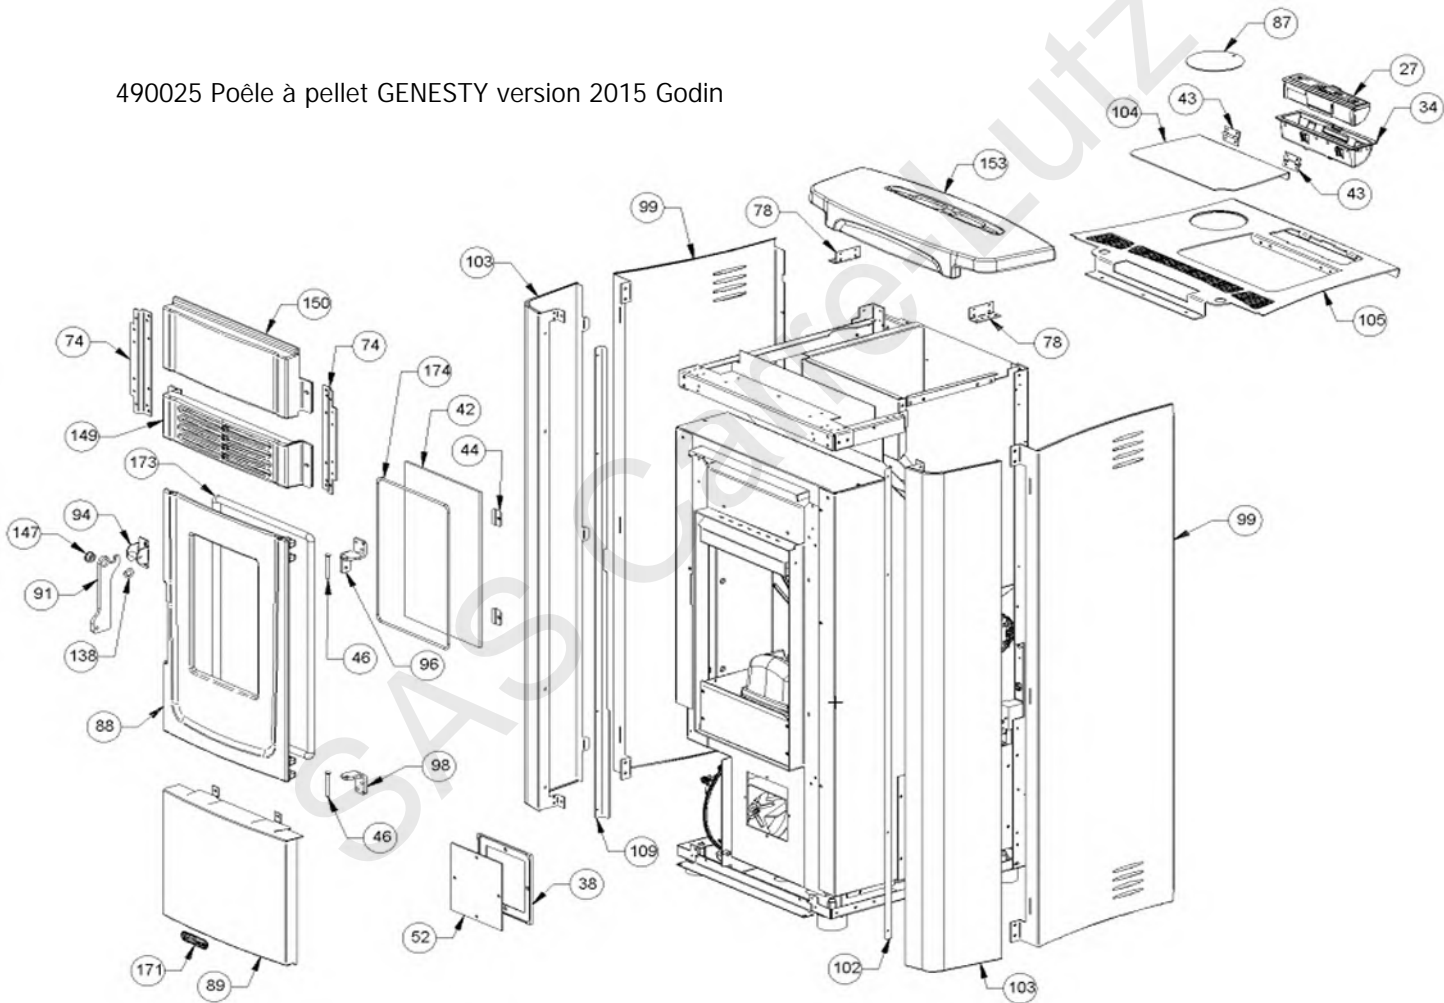

Pièces détachées

Electroménager
Chauffage
Motoculture

www.carre-lutz.com

www.clpieces.com

Pièces détachées

Electroménager
Chauffage
Motoculture

490025 Poêle à pellet GENESTY version 2015 Godin

Nom appareil	n° art Godin	n° art Fournisseur	Libelle article	Position	Commentaire
GENESTY	00001309863	2273314	GARNITURE	1	
GENESTY	00001310204	2273328	ISOLANT	2	
GENESTY	00001309177	2000543	BLOC INTERRUPT. FUS. 2000543	3	
GENESTY	00001308924	2277405	PALIER VIS SS FIN 2277405	3	
GENESTY	00001308912	2277410	BAGUE LIAISON MOTEUR 2277410	4	
GENESTY	00001308919	2000564	SONDE THERM. FUMEEES 2000564	4	
GENESTY	00001309110	2000567	THERM. BULBE 100° 2000567	5	
GENESTY	00001309105	2277426	BAGUE VIS SANS FIN 2277426	5	
GENESTY	00001310205	2288766	SUPPORT ZINGUE	6	
GENESTY	00001308901	2000570	SONDE T° 2000570	6	
GENESTY	00001308902	2000589	PRESSOSTAT 605 2000589	7	
				7	
GENESTY	00001309913	2001321	CONNECTEUR	8	
GENESTY	00001308961	2001324	CONNECTEUR THERM. 2001324	9	
GENESTY	00001310206	3278390	CONDUIT DE CHUTE DE PELLETT	9	
GENESTY	00001310207	3278391	ENS. TUYAU D'ALIM PELLETT NOIR	10	
GENESTY	00001309178	2001334	CONNECTEUR FEMELLE 2001334	10	
GENESTY	00001310208	6000049	VITE AUTOTARAUD 4,2X9,5 BRUNIE	11	
GENESTY	00001310209	6000329	VIS M5X20 MM BRUNIE	12	
GENESTY	00001309868	6000458	VIS M5X25 MM ZINGUEE	13	
GENESTY	00001309894	2001663	BORNIER	14	
GENESTY	00001309869	6000504	VIS M6X14 MM BRUNIE	14	
GENESTY	00001309821	6277069	RACCORD POUR TUBE 6 MM	15	
GENESTY	00001309784	2006202	ENTRETOISE CARTE	17	
GENESTY	00001308962	2270002	CABLE ALIM. 2270002	18	
GENESTY	00001308963	2270040	FIL BLANC LG 80 2270040	19	
GENESTY	00001308963	2270040	FIL BLANC LG 80 2270040	20	
GENESTY	00001308963	2270040	FIL BLANC LG 80 2270040	21	
GENESTY	00001308904	2271003	VENTILATEUR TANG 2271003	22	
GENESTY	00001309809	2273017	TAMPON EN CAOUTCHOUC EXTERIEUR	22	
				22	
GENESTY	00001308921	2271034	VENT. TANG. CONV. SEC 2271034	24	
GENESTY	00001309811	2271036	BOUGIE ALLUM 300 W AVEC FASTON	25	remplacé par 00001308907
GENESTY	00001309083	2271059	MOTEUR FUMEEES 2271059	26	
GENESTY	00001310181	2272635	ENCODEUR	26	
GENESTY	00001308908	2272544	ECRAN COMMANDE 2272544	27	
GENESTY	00001309230	2272551	ENCODEUR CARTE 2272551	28	
GENESTY	00001309089	2272599	CARTE MERE 2272599	29	
GENESTY	00001309246	2272601	SONDE DEBITMETRE 2272601	30	
GENESTY	00001309785	2273003	PIED CAOUTCHOUC M10 50X25 MM	31	
GENESTY	00001308931	2273028	ETRIER 2273028	32	
GENESTY	00001308923	2273030	SUPPORT SONDE AMB. 2273030	33	
GENESTY	00001310133	2273040	BOITIER PLASTIQUE	34	
GENESTY	00001309743	2273304	GARNITURE SILICONE 2273304	35	
GENESTY	00001310182	2273312	GARNITURE	36	
GENESTY	00001310183	2273325	GARNITURE	37	
GENESTY	00001310211	2273326	GARNITURE SILICONE	38	
GENESTY	00001308966	2277403	CHARNIERE COUV.2277403	43	
GENESTY	00001308968	2277549	FIXE VITRE 2277549	44	
GENESTY	00001310038	2278460	COUDE 90° 80 MM	45	
GENESTY	00001309160	2279585	AXE PIVOT PORTE 2279585	46	